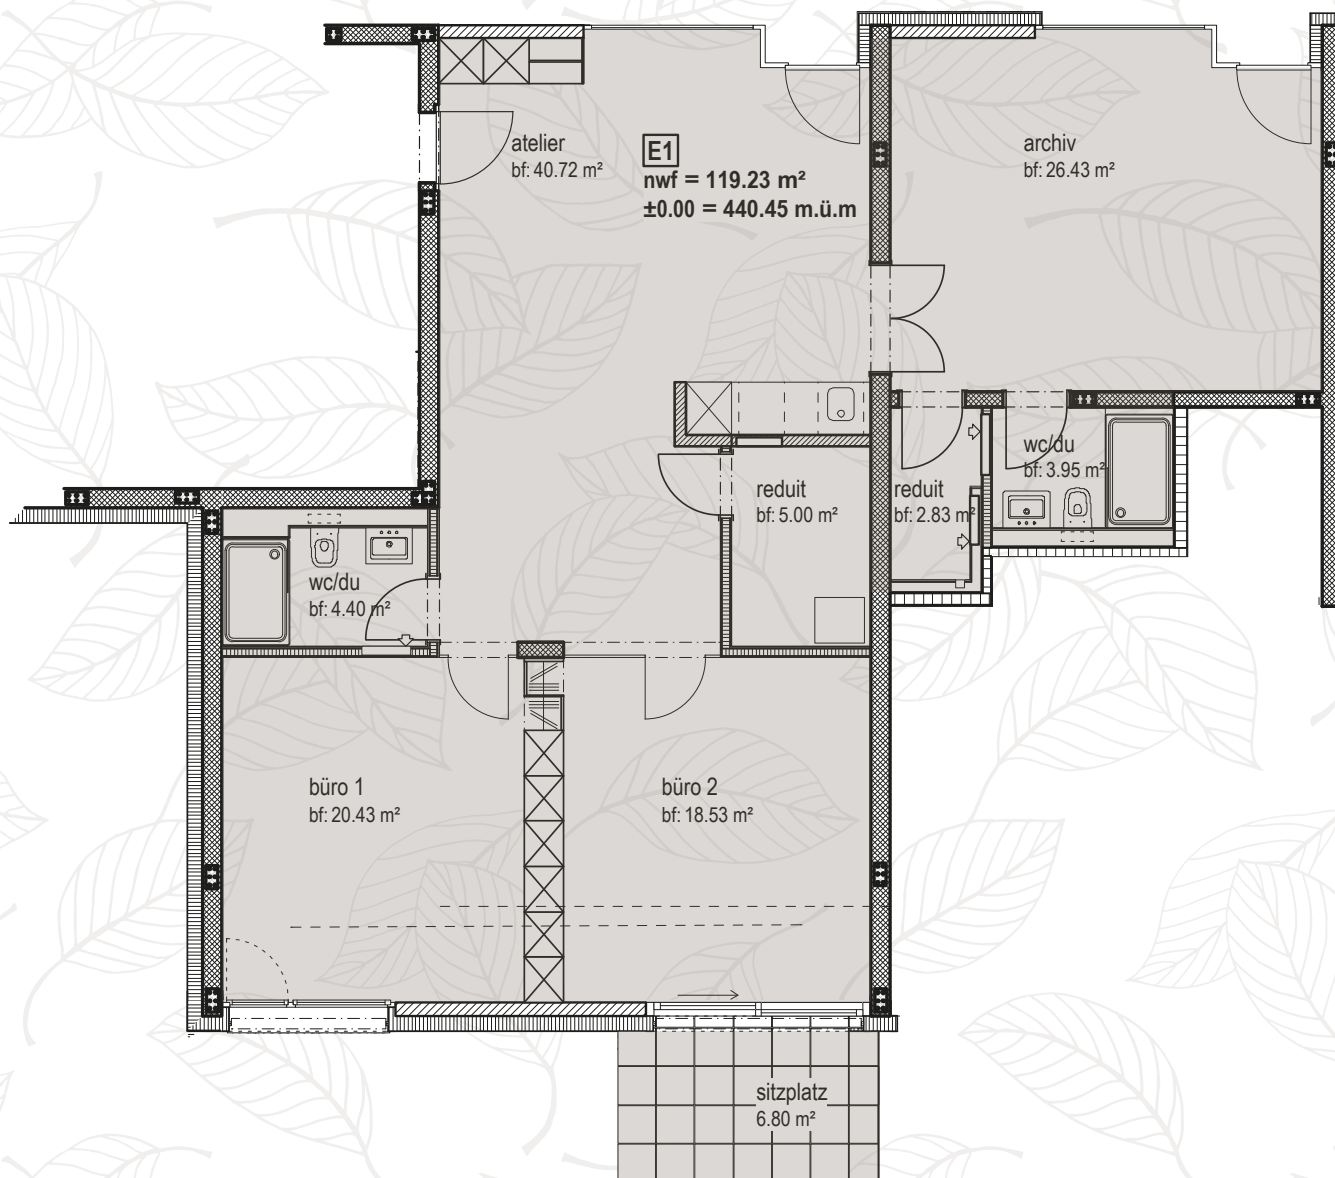

# «Atelier» Bureau 119.2 m<sup>2</sup> | SNH | E1

l'échelle : 1:100