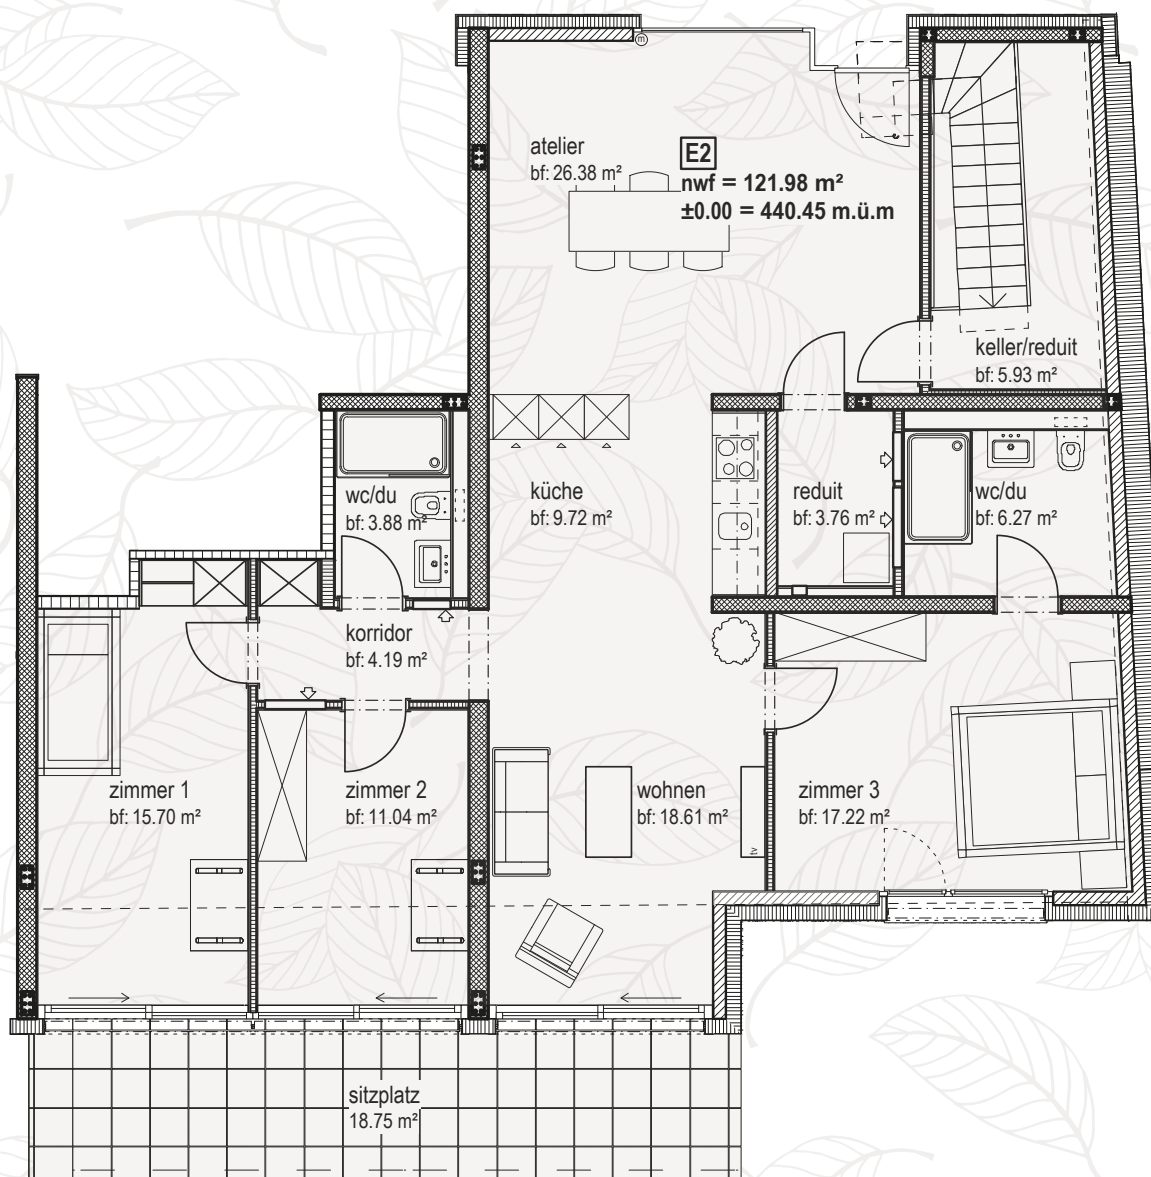

«Atelier» Appartement de 4.5 pièces

122 m² | SNH | E2

l'échelle : 1:100

Jardin Mett

Appartements «tendances»
pour jeunes, familles et seniors

Plus d'infos

au sujet du nouveau lotissement Jardin-Mett, voir site web: www.jardin-mett.ch