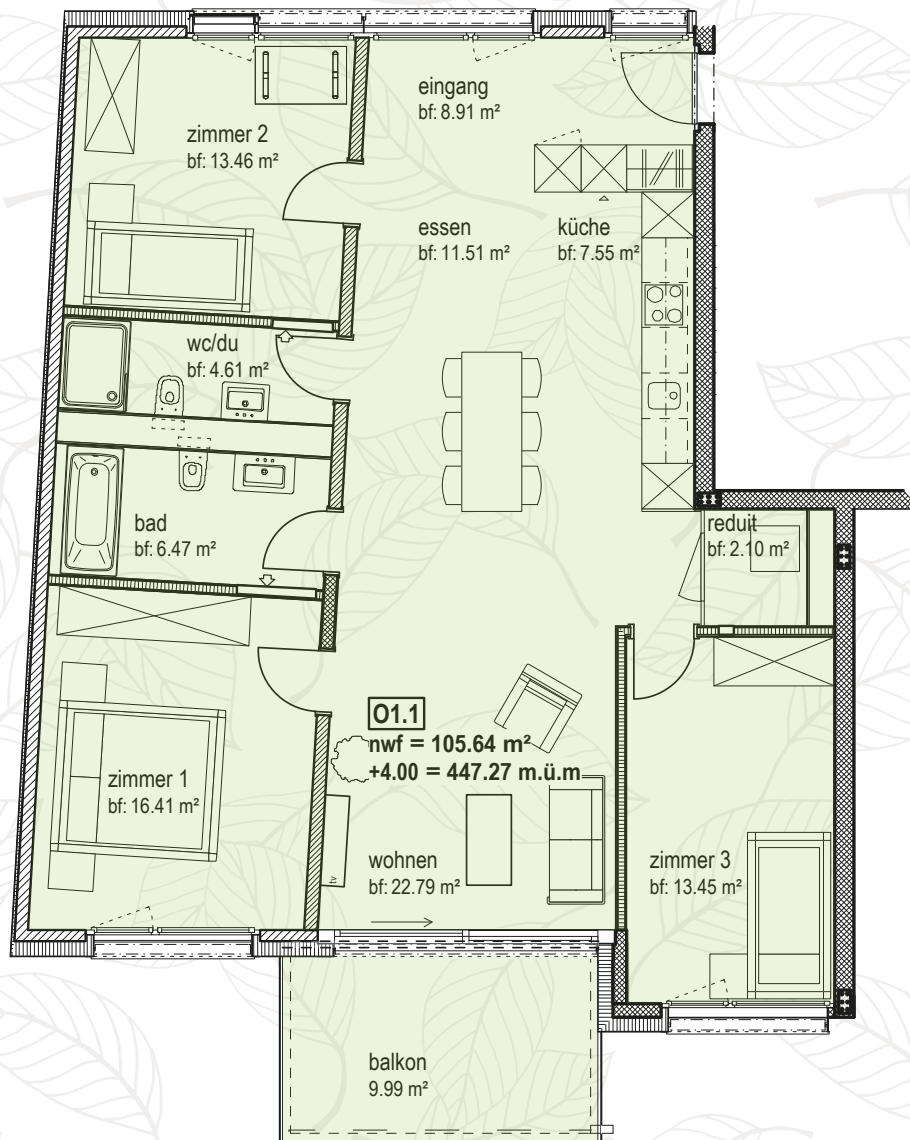

Appartement de 4.5 pièces | 105.6m²

l'échelle : 1:100

O1.1 / O2.1 / O3.1

Jardin Mett

Appartements «tendances»
pour jeunes, familles et seniors

Plus d'infos

au sujet du nouveau lotissement Jardin-Mett, voir site web: www.jardin-mett.ch