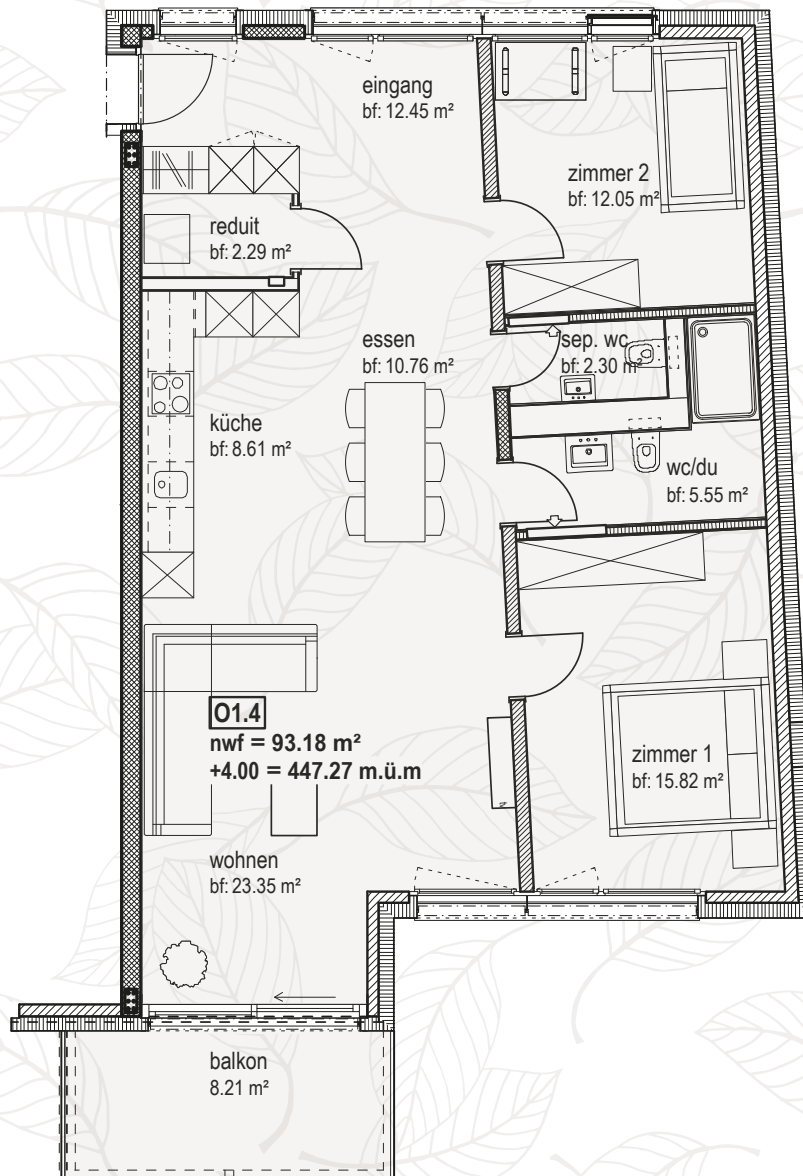

Appartement de 3.5 pièces est | 93.2m²

l'échelle : 1:100

O1.4 / O2.4 / O3.4

Jardin Mett

Appartements «tendances»
pour jeunes, familles et seniors

Plus d'infos

au sujet du nouveau lotissement Jardin-Mett, voir site web: www.jardin-mett.ch