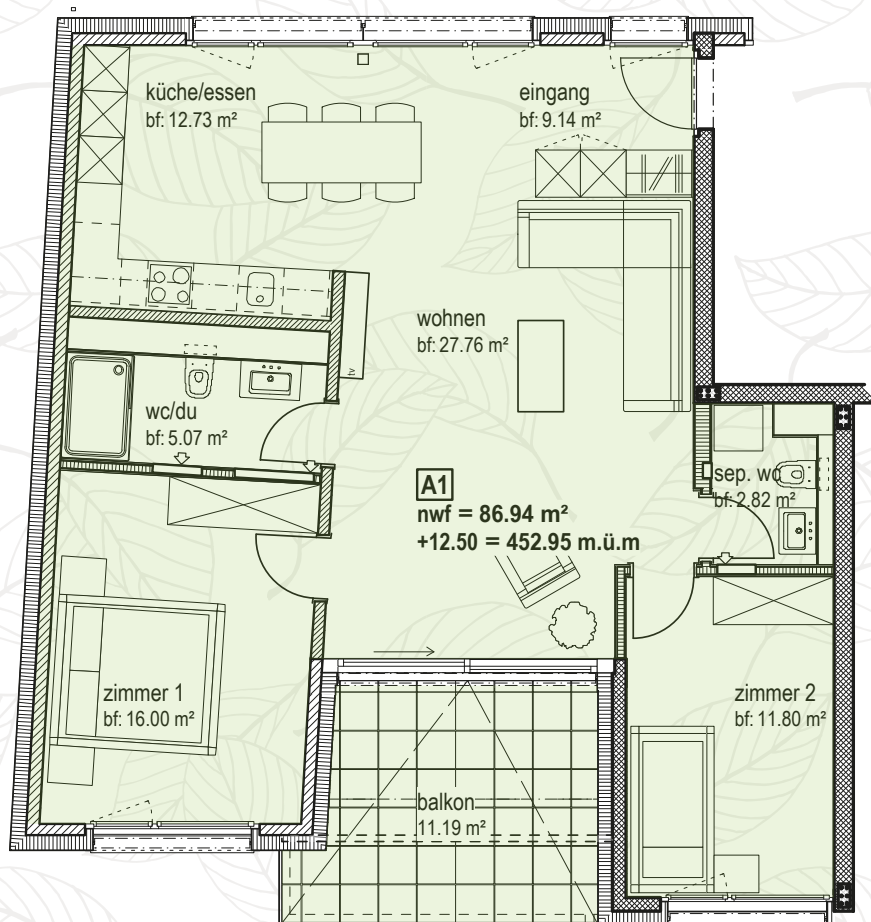

Appartement de 3.5 pièces 87m² | ATT1

l'échelle : 1:100

Jardin Mett

Appartements «tendances»
pour jeunes, familles et seniors

Plus d'infos

au sujet du nouveau lotissement Jardin-Mett, voir site web: www.jardin-mett.ch