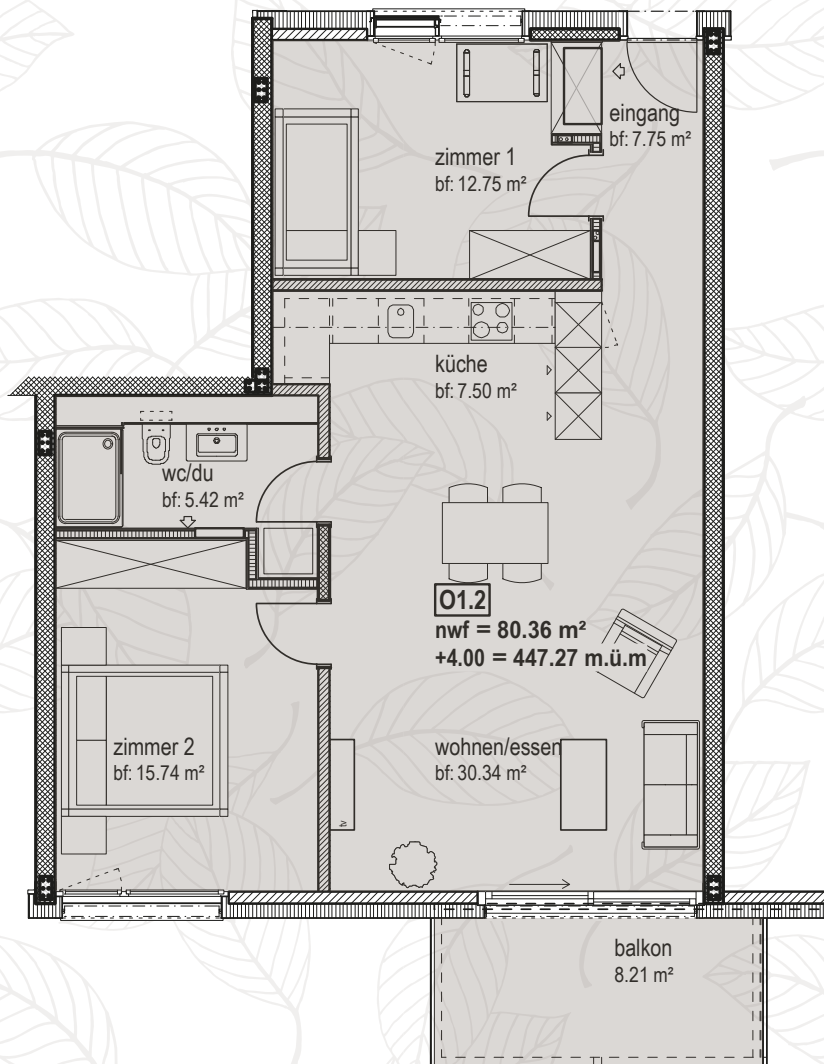

Appartement de 3.5 pièces | 80.4m²

l'échelle : 1:100

O1.2 / O2.2 / O3.2

Jardin Mett

Appartements «tendances»
pour jeunes, familles et seniors

Plus d'infos

au sujet du nouveau lotissement Jardin-Mett, voir site web: www.jardin-mett.ch