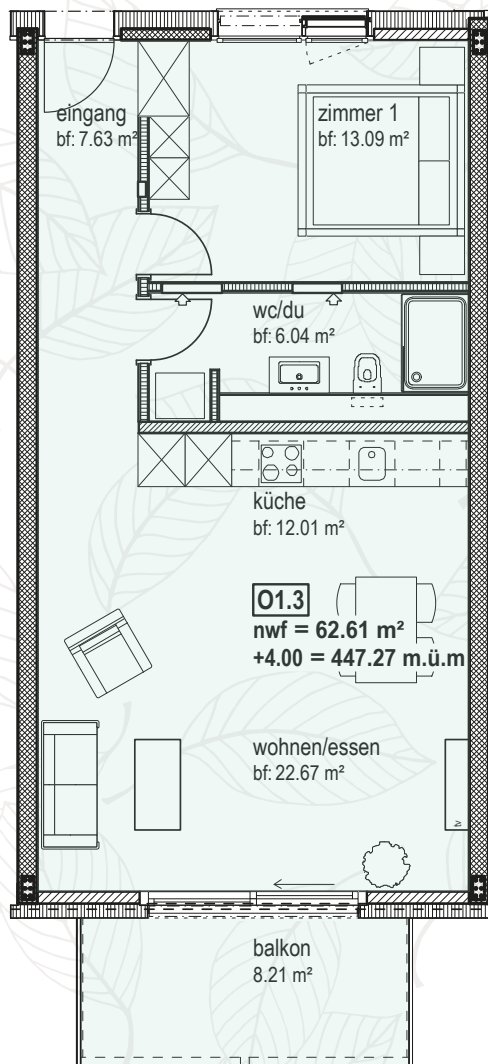

Appartement de 2.5 pièces | 62.6m²

l'échelle : 1:100

01.3 / 02.3 / 03.3

Jardin Mett

Appartements «tendances»
pour jeunes, familles et seniors

Plus d'infos

au sujet du nouveau lotissement Jardin-Mett, voir site web: www.jardin-mett.ch