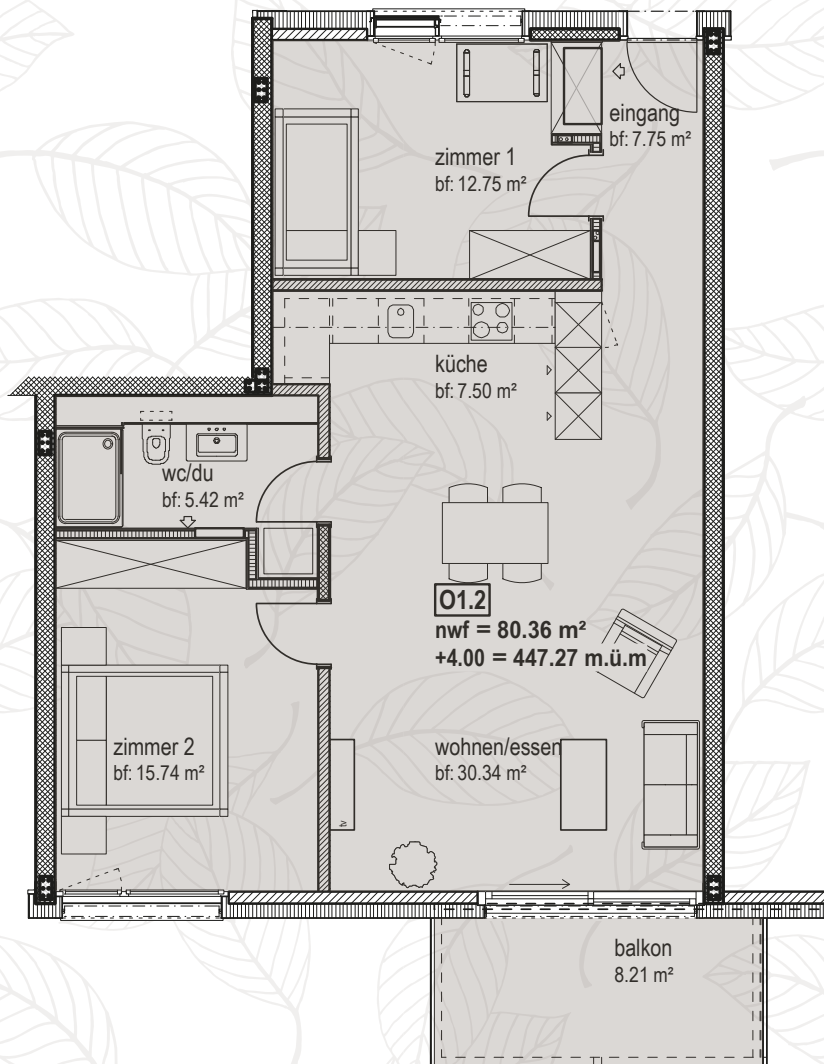

3.5-Zimmerwohnung | 80.4m²

mst.: 1:100

01.2 / 02.2 / 03.2

Jardin Mett

Trendige Wohnungen für
Junge, Familien und Senioren

Mehr Infos

über die neue Überbauung Jardin-Mett finden Sie auf der Webseite: www.jardin-mett.ch

3.5-Zimmerwohnung Ost | 93.2m²

mst.: 1:100

O1.4 / O2.4 / O3.4

Jardin Mett

Trendige Wohnungen für
Junge, Familien und Senioren

Mehr Infos

über die neue Überbauung Jardin-Mett finden Sie auf der Webseite: www.jardin-mett.ch