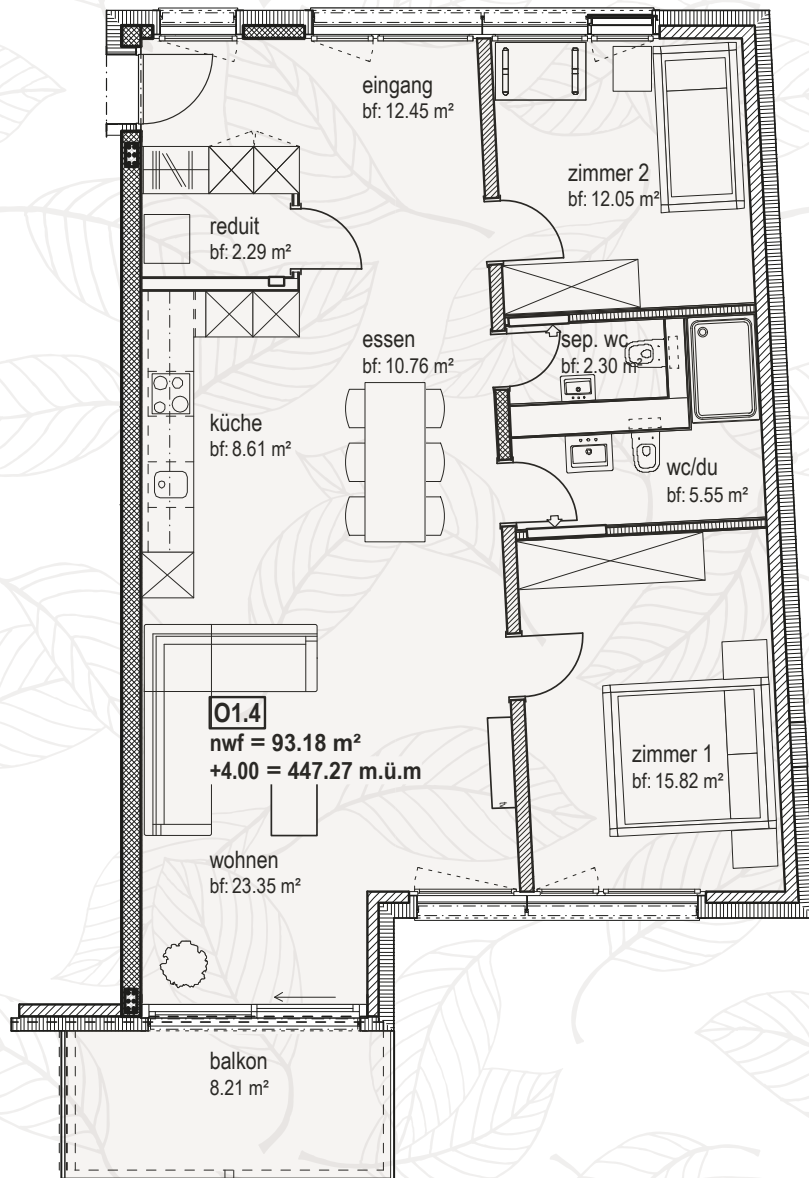

3.5-Zimmerwohnung | 80.4m²

mst.: 1:100

01.2 / 02.2 / 03.2

Jardin Mett

Trendige Wohnungen für
Junge, Familien und Senioren

Mehr Infos

über die neue Überbauung Jardin-Mett finden Sie auf der Webseite: www.jardin-mett.ch

3.5-Zimmerwohnung Ost | 93.2m²

mst.: 1:100

O1.4 / O2.4 / O3.4

Jardin Mett

Trendige Wohnungen für
Junge, Familien und Senioren

Mehr Infos

über die neue Überbauung Jardin-Mett finden Sie auf der Webseite: www.jardin-mett.ch