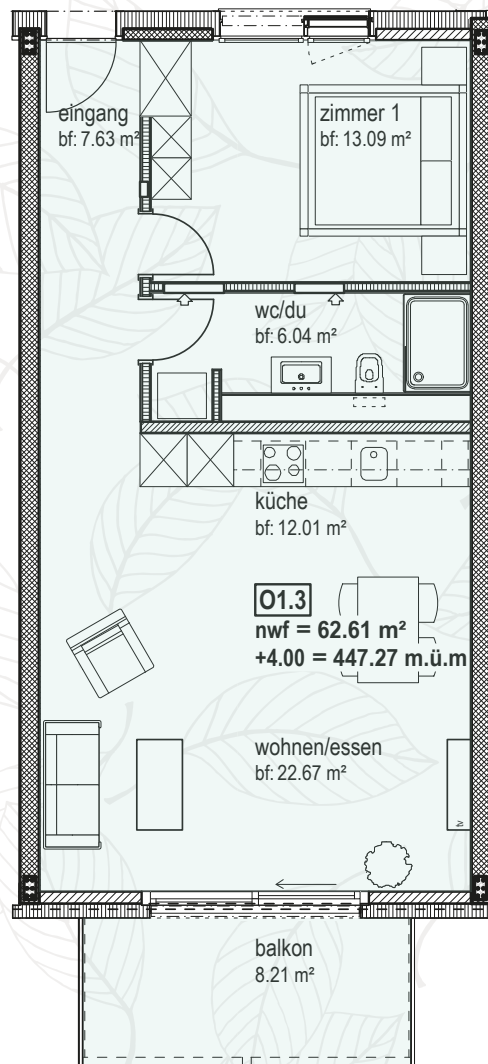

2.5-Zimmerwohnung | 62.6m²

mst.: 1:100

01.3 / 02.3 / 03.3

Jardin Mett

Trendige Wohnungen für
Junge, Familien und Senioren

Mehr Infos

über die neue Überbauung Jardin-Mett finden Sie auf der Webseite: www.jardin-mett.ch